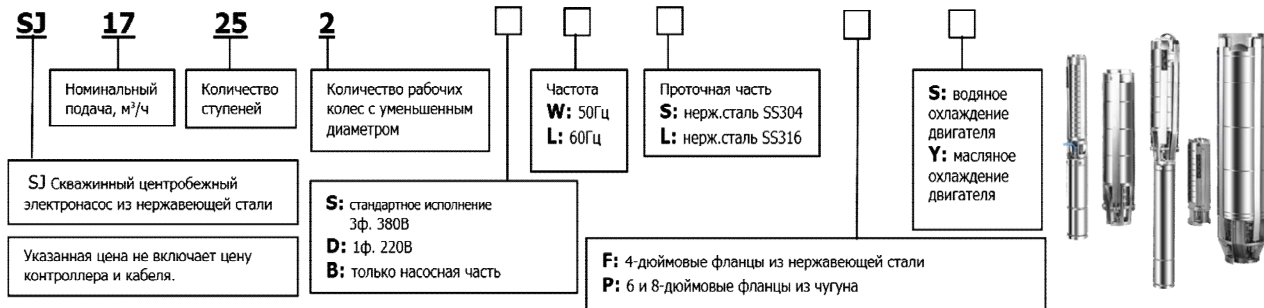

SJ

Многоступенчатые погружные насосы из нержавеющей стали

1. Цены в прайсе даны для насосов с двигателем **50Гц/ 380В** . Возможно исполнение насосов с однофазным и трехфазным двигателем.
2. Указанная цена не включает цену контроллера и кабеля.
3. Для всех типов насосов рабочее колесо изготовлено из **нержавеющей стали**.
5. Для насосов SJ с 4 дюймовым двигателем, материал крышки двигателя и основание из **меди**. Для двигателей из нержавеющей стали цены предоставляются по запросу.
6. Для насосов SJ с 6 и 8 дюймовым двигателем, материал крышки двигателя и основание **чугунные**. Для двигателей из нержавеющей стали цены по запросу.
7. Стоимость насоса SJ в исполнении из нерж.стали SS316 формируется как цена насоса из SS304 +60%.
8. С 01.09.2020г. Насосы с 4,6" двигателями СТАНДАРТНО поставляются маслозаполненными, с 8" и более - с водяным охлаждением двигателя.
9. **ВАЖНО!!! Перед погружением агрегата с водяным охлаждением двигателя необходимо полностью заполнить электродвигатель дистиллированной водой (артикул с литерой S).**
10. Насосы SJ с 4" с маслозаполняемым двигателем могут быть изготовлены вертикального и горизонтального исполнения. Насосы SJ с 6" с маслозаполняемым двигателем мощностью до 26 кВт могут быть изготовлены вертикального и горизонтального исполнения, более только вертикального. Насосы SJ с 6" с водозаполняемым двигателем мощностью от 3-х до 11 кВт могут быть изготовлены вертикального и горизонтального исполнения, от 13 до 45 кВт только вертикального. Насосы SJ с 8" с водозаполняемым двигателем мощностью от 9,2-х до 55 кВт могут быть изготовлены вертикального и горизонтального исполнения, от 64 до 110 кВт только вертикального.
11. Стоимость насоса SJ в горизонтальном исполнении : SJ 1-12 типоразмеры +10%, SJ 17-200 типоразмеры +15% к цене насоса стандартного исполнения по прайс-листу